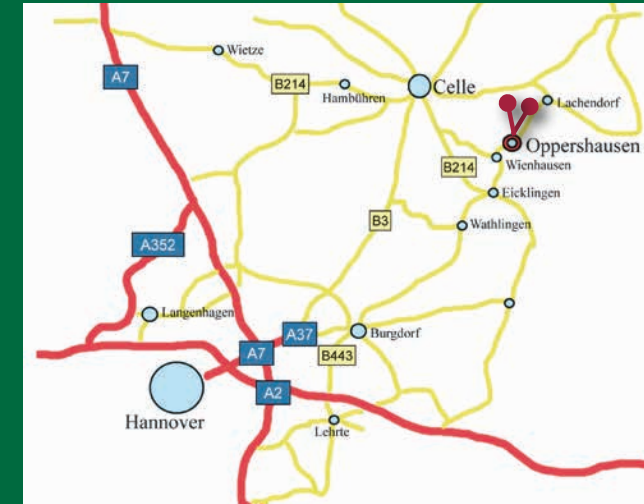

## DIE UMGEBUNG

Das Seminarzentrum Oase befindet sich in ruhiger Lage am Südrand der Lüneburger Heide. In der näheren Umgebung bieten sich vielfältige Möglichkeiten der Freizeitgestaltung für unterschiedliche Altersgruppen. Hier eine Auswahl:

| Kloster Wienhausen | „Celler Badeland“ (Schwimmbad) |

| Mühlenmuseum Gifhorn | Freizeit-, Tier- und Erlebnisparks |

Die Umgebung lädt zu Rad- und Wandertouren ein und auf der nahe gelegenen Aller sowie auf ihren Seitenarmen können Sie Kanufahrten buchen. In der ca. 12 km entfernten Kreisstadt Celle gibt es verschiedene Sehenswürdigkeiten und gute Einkaufsmöglichkeiten.

## DIE UMGEBUNG

Von Wienhausen aus nach Oppershausen weiterfahren und das ganze Dorf durchqueren. Die letzte Straße links ist der Waldweg. Das Seminarzentrum Oase liegt auf der linken Seite. Auf dem selben Gelände befindet sich das Bürogebäude des Missionswerkes.