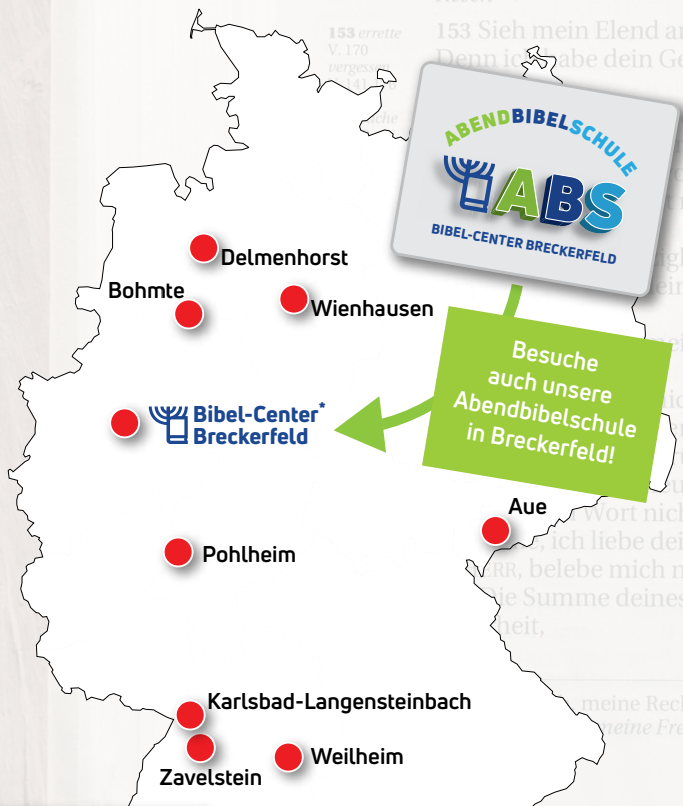

WO BIBEL

zum Lebenskompass wird

2022

WOBi3
Für alle Orte
(bis auf Breckerfeld)
nur online!
nur am 10.09. per Livestream

4 Termine im Jahr
an 10 Standorten
6-Jahres-Konzept

WOBi
BIBEL-CENTER.DE
Deine Bibelschule.

Besuche auch unsere
Abendbibelschule
in Breckerfeld!

BIBEL-CENTER
Freie Theologische Fachschule
D-58339 Breckerfeld
Tel. 0 23 38/10 71
Fax 0 23 38/10 74
E-Mail: info@bibel-center.de
www.Bibel-Center.de

THEMEN

- für 2022 -

WOBi3
WOCHENENDBIBELSCHULE

Altes Testament **WoBi 1*** Esther – Verschwörungen, Machtkämpfe und Gottes Plan?

Ahasveros, Haman, Mordechai und Esther sind die Hauptpersonen in einem packenden Thriller. Für das jüdische Volk geht es um alles, denn seine totale Vernichtung ist besiegelt. Doch Gott hat vorgesorgt und gibt uns Einblick in Seine größeren Pläne. Studieren Sie mit uns im Buch Esther Gottes persönliche Leitung im Leben einzelner Menschen und Sein perfektes Timing in Krisenzeiten. Lassen Sie sich ermutigen und entdecken Sie, wie Jesus auch in Ihrem Leben wirkt.

Termine

- 1 12. März *vor Ort oder per Livestream*
- 2 21. Mai
- 3 10. September
- 4 05. November

 **Anmeldung:**
bibel-center.de/termine

Veranstaltungsort

Bibel-Center
Jerusalem-Halle
Dickenberg 2
58339 Breckerfeld